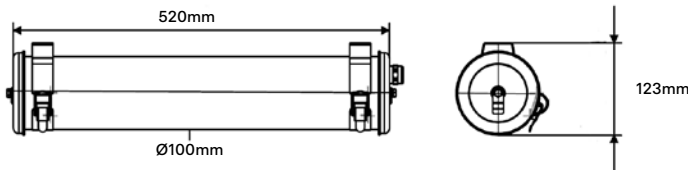

## Caractéristiques

CL I - 220 V - 2 x E14 satinées LED 4W (fournies)  
dimmable 2700 K  
Diamètre : 100 mm  
Longueur : 520 mm  
Poids : 2,8 Kg  
Installation : Applique / Plafonnier / Suspension

Indice de protection : IP 68  
Équipé de son câble et de sa sortie murale  
Filins de suspension : 2 x 3m inclus  
Câble : 3m  
Design : Sammode