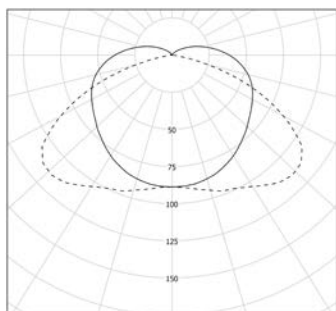

Photométries :

Flux : 350lm / 300lm / 300lm
Silver / Gold / Copper