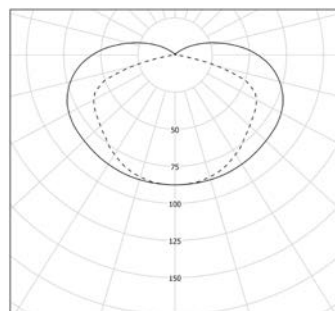

## Options

Dimmable par smartphone via l'application Casambi ou par interrupteur traditionnel ON-OFF

Dessins d'usage :

Photométries :

Flux : 350lm / 300lm / 300lm  
Silver / Gold / Copper

Flux : 300lm / 250lm  
Brass / Petrol