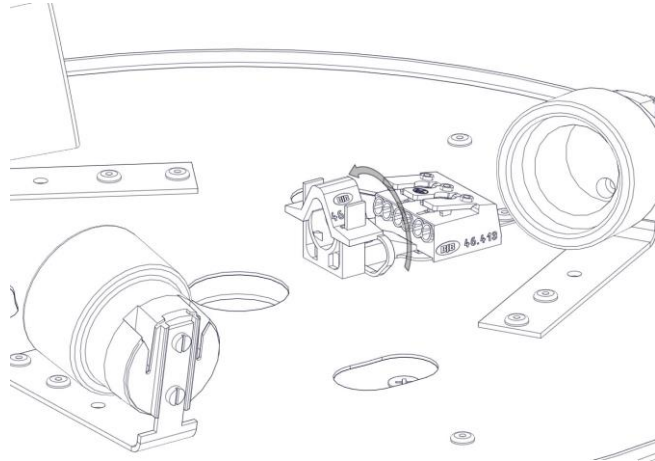

**Sammode
Studio**

G13A

Sammode Studio

Installation & raccordement / Wiring / Verkabelung

Sammode Studio

OU / OR / ODER

Sammode Studio

Lampe / Lamp / Lampe : non fournie / not included / nicht zur Verfügung gestellt)

G13 S

E14 – G45
Max 11W – 230V 50Hz

G13 M

E27 – A60 – Max 11W– 230V 50Hz

G13 L