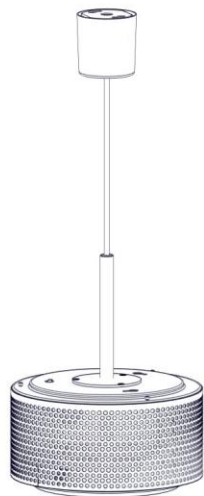

**Sammode
Studio**

G13A

Sammode Studio

Installation & raccordement / Wiring / Verkabelung

Sammode Studio

OU / OR / ODER

Sammode Studio

Lampe / Lamp / Lampe : non fournie / not included / nicht zur Verfügung gestellt)