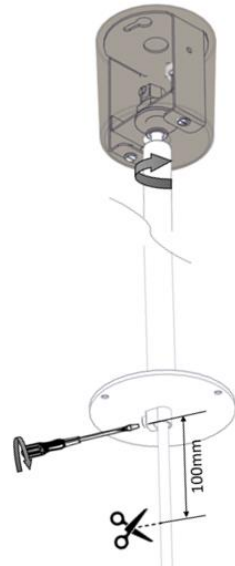

**Sammode
Studio**

G13A

Sammode Studio

Installation & raccordement / Wiring / Verkabelung

Sammode Studio

OU / OR / ODER

Sammode Studio

Lampe / Lamp / Lampe : non fournie / not included / nicht zur Verfügung gestellt)

G13 S

E14 – G45
Max 11W – 230V 50Hz

G13 M

E27 – A60 – Max 11W– 230V 50Hz

G13 L