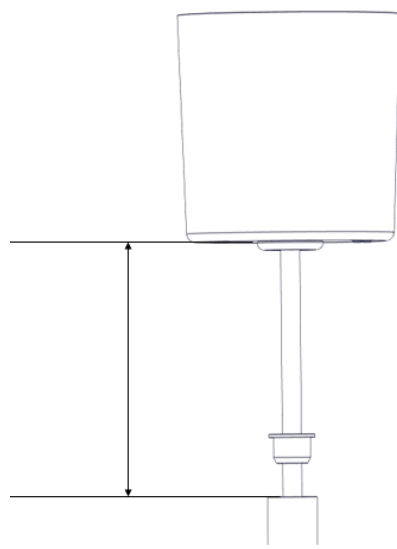

**Sammode
Studio**

G13A

Sammode Studio

Installation & raccordement / Wiring / Verkabelung

Sammode Studio

OU / OR / ODER

Sammode Studio

Lampe / Lamp / Lampe : non fournie / not included / nicht zur Verfügung gestellt)

G13 S

E14 – G45
Max 11W – 230V 50Hz

G13 M

E27 – A60 – Max 11W– 230V 50Hz

G13 L