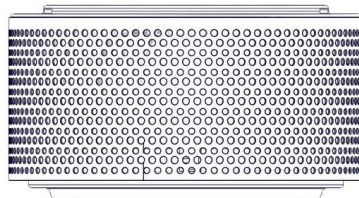

G13 M

E27 – A60 – Max 11W– 230V 50Hz