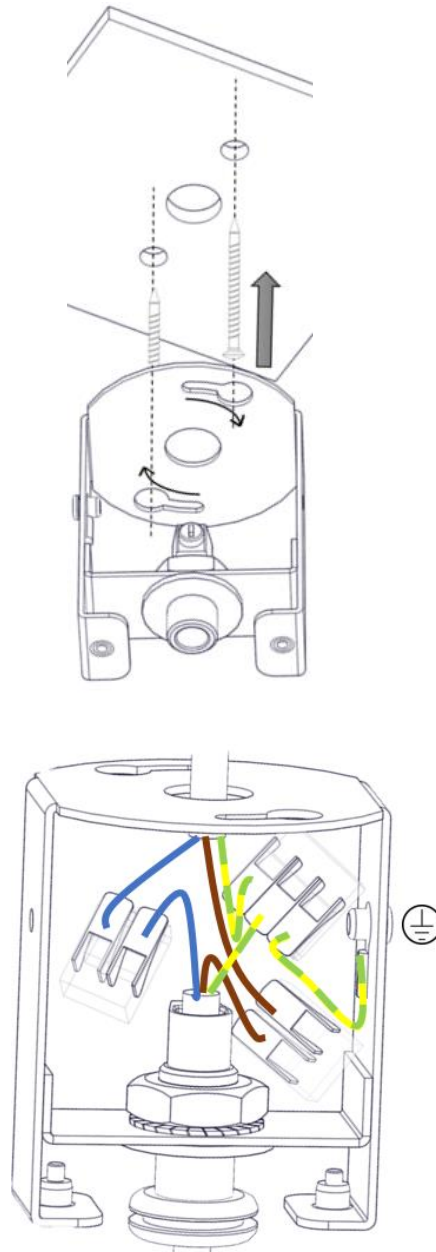

**Sammode
Studio**

G13A

Sammode Studio

Installation & raccordement / Wiring / Verkabelung

Sammode Studio

OU / OR / ODER

Sammode Studio

Lampe / Lamp / Lampe : non fournie / not included / nicht zur Verfügung gestellt)

G13 S

E14 – G45
Max 11W – 230V 50Hz

G13 M

E27 – A60 – Max 11W– 230V 50Hz

G13 L