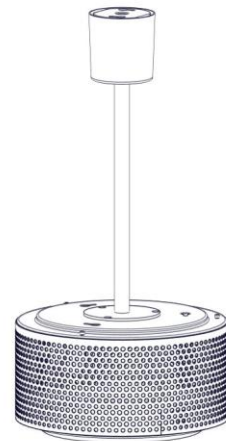

**Sammode
Studio**

G13A

Sammode Studio

Installation & raccordement / Wiring / Verkabelung

Sammode Studio

OU / OR / ODER

Sammode Studio

Lampe / Lamp / Lampe : non fournie / not included / nicht zur Verfügung gestellt)