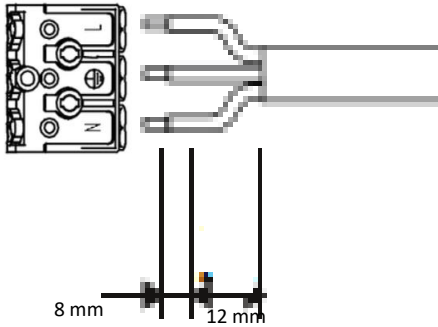

**Sammode
Studio**

G13A

Sammode Studio

Installation & raccordement / Wiring / Verkabelung

Sammode Studio

OU / OR / ODER

Sammode Studio

Lampe / Lamp / Lampe : non fournie / not included / nicht zur Verfügung gestellt)

G13 S

E14 – G45
Max 11W – 230V 50Hz

G13 M

E27 – A60 – Max 11W– 230V 50Hz

G13 L