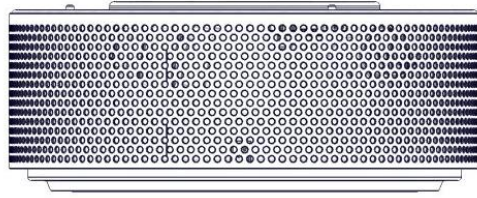

G13 S

E14 – G45
Max 11W – 230V 50Hz

G13 M

E27 – A60 – Max 11W– 230V 50Hz

G13 L