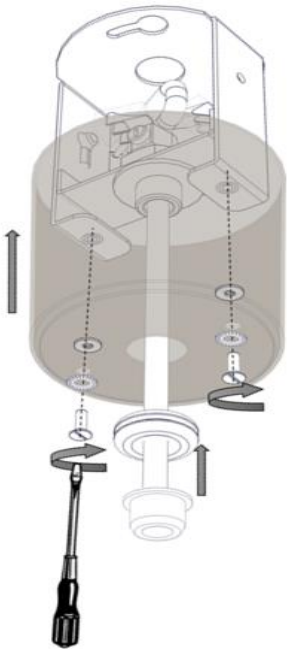

**Sammode
Studio**

G13A

Sammode Studio

Installation & raccordement / Wiring / Verkabelung

Sammode Studio

OU / OR / ODER

Sammode Studio

Lampe / Lamp / Lampe : non fournie / not included / nicht zur Verfügung gestellt)

G13 S

E14 – G45
Max 11W – 230V 50Hz

G13 M

E27 – A60 – Max 11W– 230V 50Hz

G13 L