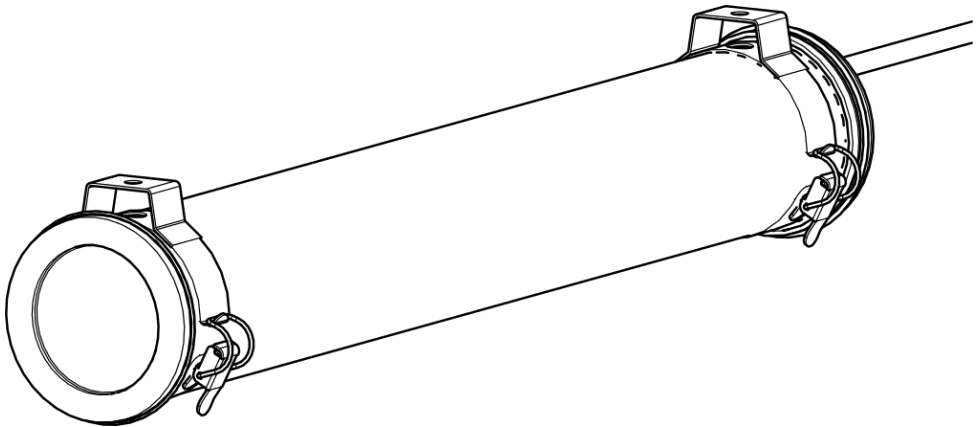

# Brueghel

	Brueghel 2.../6...	Brueghel 3.../7...
LED	18 W	23 W
← L →	≈1000 mm	≈1300 mm
	3,2 kg	4 kg

# Montage

Mounting / Montage

	Brueghel 2.../6...	Brueghel 3.../7...
F optimal	900 mm	1200 mm