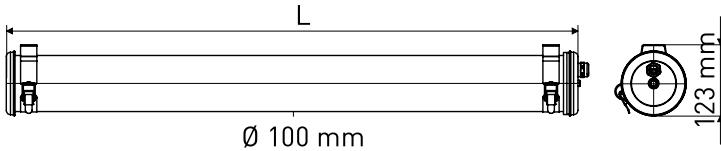

# Brueghel

	Brueghel 2.../6...	Brueghel 3.../7...
LED	18 W	23 W
← L →	≈1000 mm	≈1300 mm
	3,2 kg	4 kg

# Montage

Mounting / Montage

	Brueghel 2.../6...	Brueghel 3.../7...
F optimal	900 mm	1200 mm