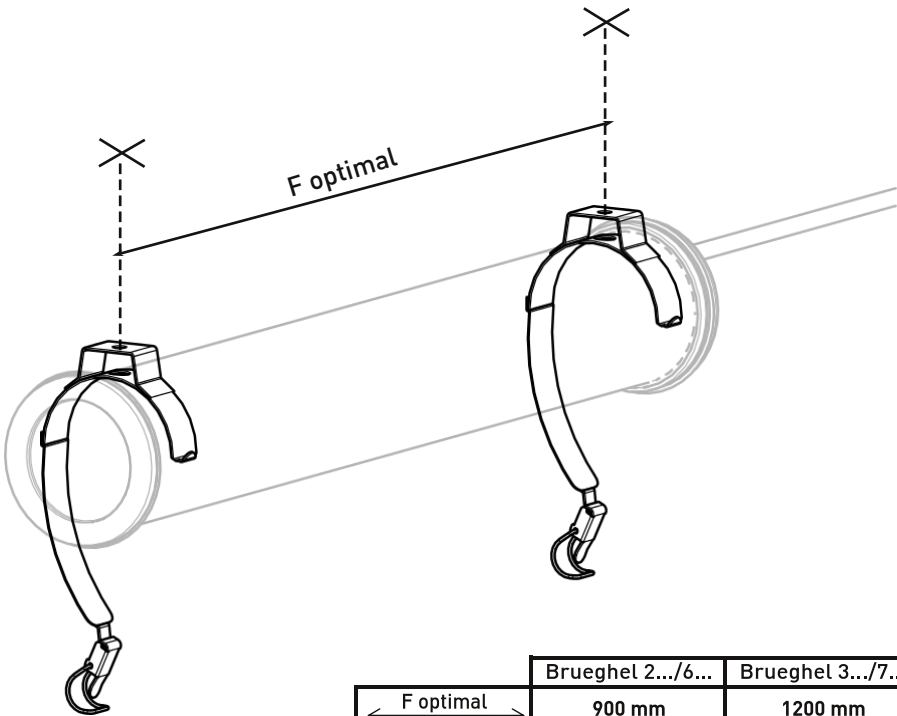

# Brueghel

	Brueghel 2.../6...	Brueghel 3.../7...
LED	18 W	23 W
← L →	≈1000 mm	≈1300 mm
	3,2 kg	4 kg

# Montage

Mounting / Montage

	Brueghel 2.../6...	Brueghel 3.../7...
F optimal	900 mm	1200 mm