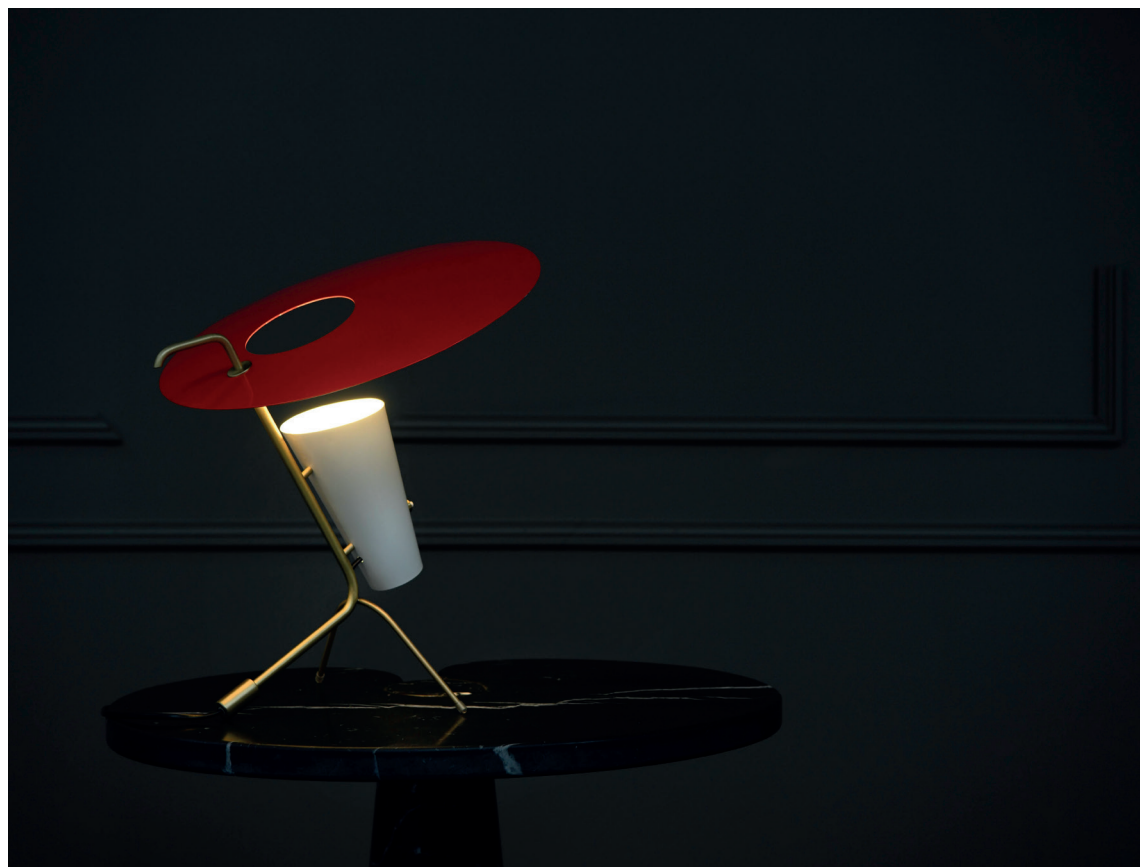

G24

Lampe de table
Table lamp
Design: 1953

G24

Lampe de table Table lamp Design : 1953

[FR] Dessinée par Pierre Guariche en 1953, cette lampe à poser aux lignes intrigantes se décline en quatre finitions : vert anglais, rouge vermillon, noir et sable. À chaque saison sa couleur ! Élégante, délicate et sculpturale, elle éclaire à merveille un bureau, une console ou une table de chevet.

Tous nos luminaires sont fabriqués, assemblés et emballés dans notre usine à Châtillon-sur-Saône dans les Vosges.

[EN] Designed by Pierre Guariche in 1953, this table lamp with its intriguing lines is offered in four finishes: English green, vermillion, black and sand. So a colour for every season! Elegant, delicate and sculptural, it lights a desk, console table or bedside table to perfection.

All our luminaires are manufactured, assembled and packaged at our Châtillon-sur-Saône production plant in the Vosges region of France.

Matériaux Materials

- Réflecteurs | Reflectors : Aluminium laqué | Laquered aluminium
- Abat-jour | Lampshade : Aluminium laqué | Laquered aluminium
- Structure et pied | Structure and base : laiton vernis brossé | varnished brushed brass
- Finition | Finish : Sable, noir, rouge ou vert | Sand, black, red or green

Caractéristiques Characteristics

- Dimensions : 420 x Ø 390 x 200 mm
- Cl II - E14 - Max 8W LED (non fournie | not included)
- Bouton on-off | Switch on-off
- Poids | Weight : 0,95kg
- Longueur de câble fournie | Cable length included : 2,5 m
- Avec interrupteur et prise fournies | Switch and socket included