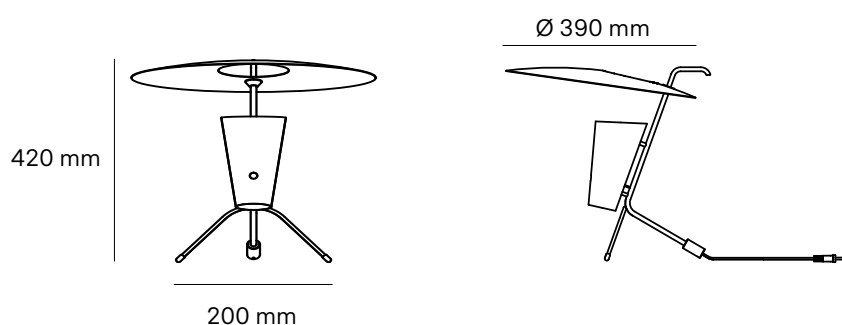

G24

Lampe de table Table lamp Design : 1953

[FR] Dessinée par Pierre Guariche en 1953, cette lampe à poser aux lignes intrigantes se décline en quatre finitions : vert anglais, rouge vermillon, noir et sable. À chaque saison sa couleur ! Élégante, délicate et sculpturale, elle éclaire à merveille un bureau, une console ou une table de chevet.

Tous nos luminaires sont fabriqués, assemblés et emballés dans notre usine à Châtillon-sur-Saône dans les Vosges.

[EN] Designed by Pierre Guariche in 1953, this table lamp with its intriguing lines is offered in four finishes: English green, vermillion, black and sand. So a colour for every season! Elegant, delicate and sculptural, it lights a desk, console table or bedside table to perfection.

All our luminaires are manufactured, assembled and packaged at our Châtillon-sur-Saône production plant in the Vosges region of France.

Matériaux Materials

- Réflecteurs | Reflectors : Aluminium laqué | Laquered aluminium
- Abat-jour | Lampshade : Aluminium laqué | Laquered aluminium
- Structure et pied | Structure and base : laiton vernis brossé | varnished brushed brass
- Finition | Finish : Sable, noir, rouge ou vert | Sand, black, red or green

Caractéristiques Characteristics

- Dimensions : 420 x Ø 390 x 200 mm
- Cl II - E14 - Max 8W LED (non fournie | not included)
- Bouton on-off | Switch on-off
- Poids | Weight : 0,95kg
- Longueur de câble fournie | Cable length included : 2,5 m
- Avec interrupteur et prise fournies | Switch and socket included